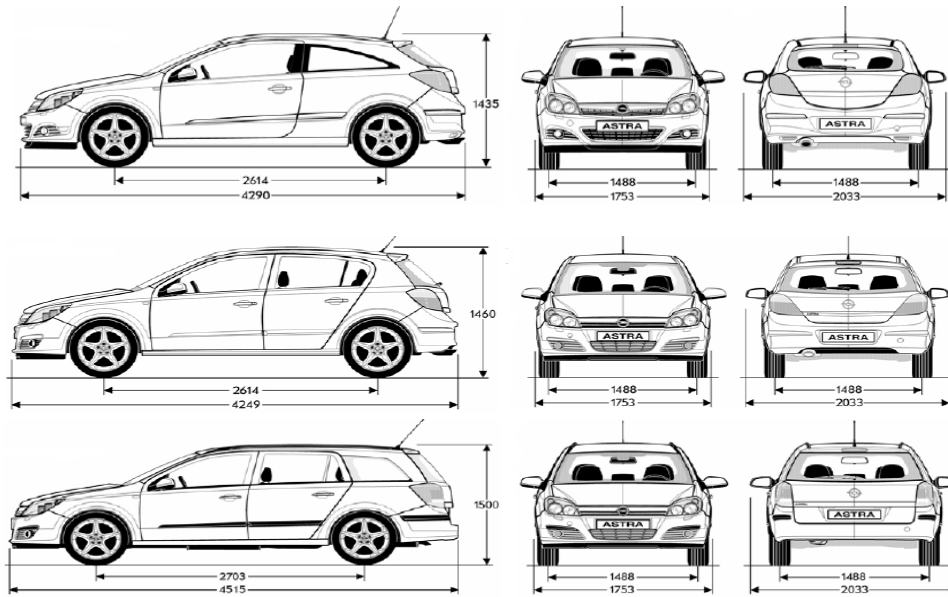

OPEL ASTRA

(MY2010)

Výbava	Motor	Cenníková cena GTC a 5-dv.	Cena v Sk GTC a 5-dv.	Cenníková cena Caravan	Cena v Sk Caravan
Essentia	GTC 1.4 16V (66 kW/90 k)	13.990	421 161,48		
	5-dv. 1.4 16V (66 kW/90 k)	14.080	424 174,08	14.980	451 287,48
	1.6 16V (85kW/115k)	15.180	457 312,68	16.080	484 426,08
	1.8 16V (103kW/140k)	16.580	499 489,08	17.480	526 602,48
	1.3 DTH (66kW/90k)	16.680	502 501,68	17.580	529 615,08
	1.7 DTH (74kW/100k)	17.180	517 564,68	18.080	544 678,08
	1.7 DTJ (81kW/110k)	18.180	547 690,68	19.080	574 804,08
	1.7 DTR (92kW/125k)	18.680	562 753,68	19.580	589 867,08
	1.9 DT (88kW/120k)	18.680	562 753,68	19.580	589 867,08
	1.9 DTH (110kW/150k)	21.980	662 169,48	24.380	734 471,88

Akčná ponuka				
Kampaňová zľava	Akčná cena GTC / 5-dv.	Cena v Sk GTC / 5-dv.	Akčná cena Caravan	Cena v Sk Caravan
1.500	12.480	375 972,48		
	12.580	378 985,08	13.480	406 096,48
	13.680	412 123,68	14.580	439 237,08
	15.080	454 300,08	15.980	481 413,48
	15.180	457 312,68	16.080	484 426,08
	15.480	472 375,68	16.580	499 489,08
	16.480	502 501,68	17.580	529 615,08
	17.180	517 564,68	18.080	544 678,08
	17.180	517 564,68	18.080	544 678,08
	17.180	517 564,68	18.080	544 678,08

Kampaň Family				
Akčná cena GTC a 5-dv.	Cena v Sk GTC a 5-dv.	Akčná cena Caravan	Cena v Sk Caravan	Family k výbave Essentia
13.480	406 096,48			klimatizácia, predné hmlové svetlomety, rádio CD30, ovládanie rádia na volante, volant poťahovaný kožou
13.580	409 111,08	14.480	436 224,48	
14.680	442 249,68	15.580	469 363,08	
16.080	484 426,08	16.980	511 539,48	
16.180	487 438,68	17.080	514 552,08	
16.480	502 501,68	17.580	529 615,08	
17.680	532 627,68	18.580	559 741,08	
18.180	547 690,68	19.080	574 804,08	
18.180	547 690,68	19.080	574 804,08	
18.180	547 690,68	19.080	574 804,08	

Výbava	Motor	Cenníková cena GTC a 5-dv.	Cena v Sk GTC a 5-dv.	Cenníková cena Caravan	Cena v Sk Caravan
Enjoy	1.4 16V (66 kW/90 k)	15.880	478 400,88	18.280	550 703,28
	1.6 16V (85kW/115k)	16.980	511 539,48	20.180	607 942,68
	1.8 16V (103kW/140k)	18.380	553 715,88	20.780	626 018,28
	1.6 16V (132kW/180k)	22.580	680 245,08	24.980	752 547,48
	1.3 DTH (66kW/90k)	18.580	559 741,08	20.980	632 043,48
	1.7 DTH (74kW/100k)	18.980	571 791,48	21.380	644 093,88
	1.7 DTJ (81kW/110k)	19.980	601 917,48	22.380	674 219,88
	1.7 DTR (92kW/125k)	20.480	616 980,48	22.880	689 282,88
	1.9 DT (88kW/120k)	20.480	616 980,48	22.880	689 282,88
	1.9 DTH (110kW/150k)	21.980	662 169,48	24.380	734 471,88

Akčná ponuka				
Kampaňová zľava	Akčná cena GTC / 5-dv.	Cena v Sk GTC / 5-dv.	Akčná cena Caravan	Cena v Sk Caravan
1.500	15.880	478 400,88	16.780	505 514,28
	16.980	511 539,48	18.680	562 753,68
	18.380	553 715,88	19.280	580 829,28
	22.580	680 245,08	23.480	707 358,48
	18.580	559 741,08	19.480	586 854,48
	18.980	571 791,48	19.880	598 904,88
	19.980	601 917,48	20.880	629 030,88
	20.480	616 980,48	21.380	644 093,88
	20.480	616 980,48	21.380	644 093,88
	21.980	662 169,48	22.880	689 282,88